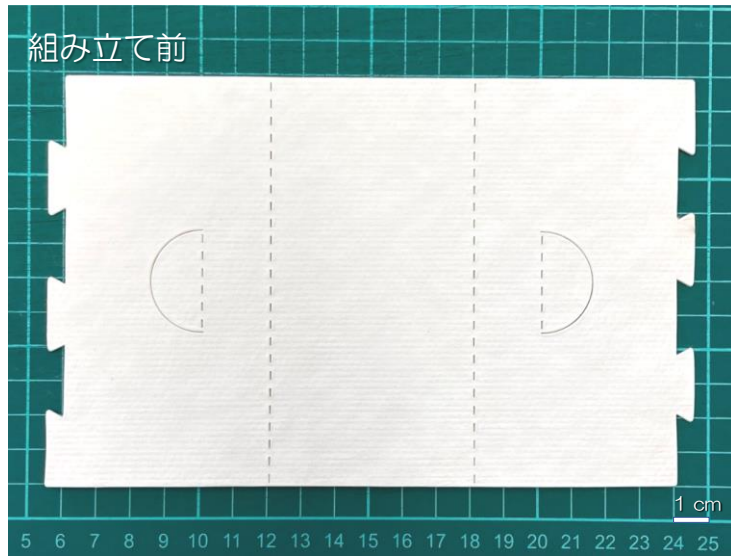

For Rodents Enrichment

パルトレーイ三角

お客様のご要望にお応えした、
パルプ製のエンリッチメント「パルトレーイ」を販売しております。
何卒ご愛顧いただきますよう、お願い申し上げます。

規格

- ◆ 30 kGyガンマ線照射済み
- ◆ ロット記載
- ◆ パルプ原紙は定期的にコンタミナント分析を実施

標準価格

入り数：100枚/箱
12,100円/箱（税込み）

お問合せは弊社営業担当、もしくは下記までご連絡ください。