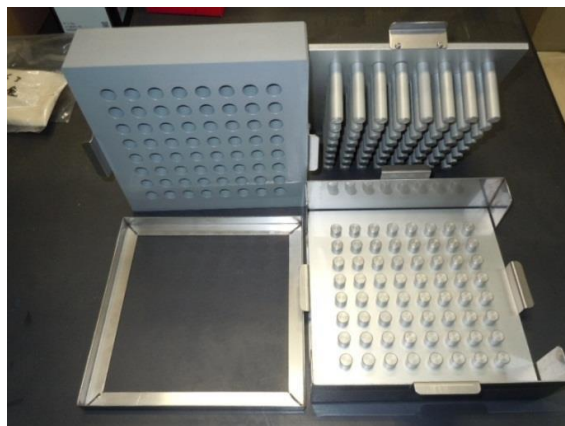

# 手動飼料固型機

少量の粉末飼料を固型化する際にご利用ください。

※配合によっては固めることが出来ません。

小売り希望価格：132,000円（税込み）

※弊社にて特注配合飼料の製造も承っております。

お問い合わせは弊社営業担当、もしくは下記までご連絡ください。

**オリエンタル酵母工業株式会社 バイオ事業本部 リサーチソリューション部**

〒174-8505 東京都板橋区小豆沢3-6-10 TEL 03-3968-1192 FAX 03-3968-4863